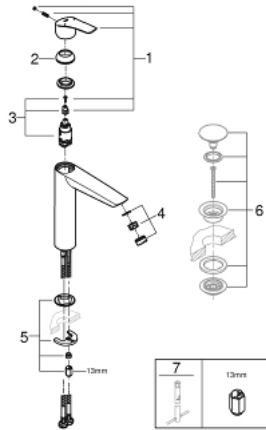

XL /גודל 1/2" BR אחת עם ידית כיוור מיקסר EUROSMART 23 971 003

תיאור המוצר

- כרום: צבע
- לכיורים פרי סטנדינג
- מחסנית קרמית 28 מ"מ evoMklis EHORG
- מגביל קצב זרימה מתכוונן
- עם מגביל טמפרטורה
- גימור כרום GROHE Long-Life
- טכנולוגיית חיסכון במים וזרימה מושלמת GROHE Water Saving
- maximum flow rate (at 3 bar): 5 l/min
- **GROHE AquaGuide** / מזלף מתכוונן
- **GROHE FastFixation rapid installation system**
- גוף חלק
- צינורות חיבור גמישים

XL גודל / $1/2''$ BR אחת עם ידית כיור מיקסר EUROSMART 23 971 003

עכשיו - 2019 ילוי, חלקי חילוף

1: Lever (מס.חלק חילוף) 48548000

2: Cap (מס.חלק חילוף) 46116000

3: Cartridge (מס.חלק חילוף) 46580000

4: Flow straightener (מס.חלק חילוף) 46837000

5: Shank mounting kit (מס.חלק חילוף) 46645000

6: ערכת ונטיל עם פקק לחיצה* (מס.חלק חילוף) 65807000

7: Mounting wrench (מס.חלק חילוף) 19017000*

* אביזרים אופציונליים