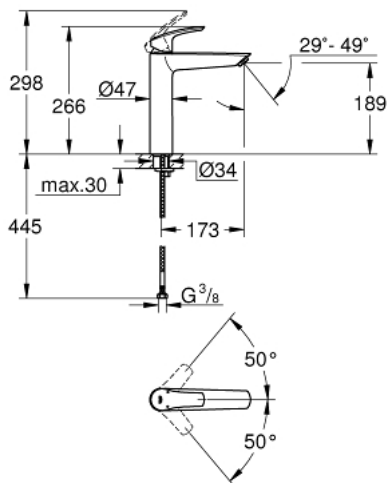

XL /גודל 1/2" BR אחת עם ידית כיוור מיקסר EUROSMART 23 971 003

תיאור המוצר

- כרום: צבע
- לכיורים פרי סטנדינג
- מחסנית קרמית 28 מ"מ evoMklis EHORG
- מגביל קצב זרימה מתכוונן
- עם מגביל טמפרטורה
- גימור כרום GROHE Long-Life
- טכנולוגיית חיסכון במים וזרימה מושלמת GROHE Water Saving
- maximum flow rate (at 3 bar): 5 l/min
- **GROHE AquaGuide** / מזלף מתכוונן
- **GROHE FastFixation rapid installation system**
- גוף חלק
- צינורות חיבור גמישים

XL גודל / $1/2''$ BR אחת עם ידית כיור מיקסר EUROSMART 23 971 003

עכשיו - 2019 ילוי, חלקי חילוף

1: Lever (מס.חלק חילוף) 48548000

2: Cap (מס.חלק חילוף) 46116000

3: Cartridge (מס.חלק חילוף) 46580000

4: Flow straightener (מס.חלק חילוף) 46837000

5: Shank mounting kit (מס.חלק חילוף) 46645000

6: ערכת ונטיל עם פקק לחיצה* (מס.חלק חילוף) 65807000

7: Mounting wrench (מס.חלק חילוף) 19017000*

* אביזרים אופציונליים